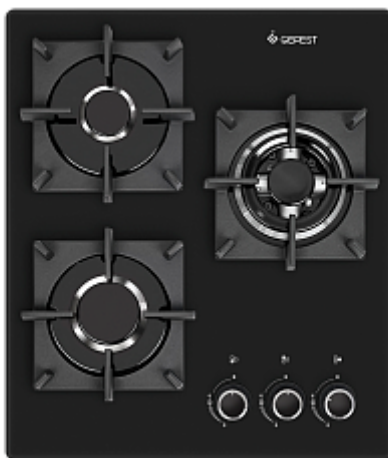

ПВГ 2100-01 К33

Общие характеристики

Тип подключения	Газовый
Количество зон приготовления	3
Цвет модели	Черный
Материал варочной поверхности	Стекло
Материал решеток варочной поверхности	Чугун
Газ-контроль горелок стола	Да
Электророзжиг горелок стола	Розжиг встроен в ручки
Таймер	Нет
Двухзонная горелка варочной поверхности	Да

Функции управления

Индикация включения и выключения	Нет
Управление конфорками стола	Механическое
"Фиксированное положение ""малое пламя""	Да

Аксессуары

Комплект сменных сопел	Да
Накладка для посуды малого диаметра	Да
Решетка варочной поверхности	3
Уплотнительная лента	1
Фильтр	1