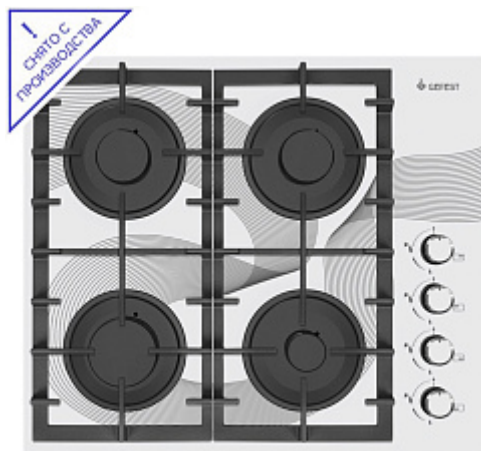

СГ СВН 2230 К28

Общие характеристики

Тип подключения	Газовый
Количество зон приготовления	4
Цвет модели	Белый
Материал варочной поверхности	Стекло
Материал решеток варочной поверхности	Чугун
Двухзонная горелка варочной поверхности	Нет
Газ-контроль горелок стола	Да
Электророзжиг горелок стола	Розжиг встроен в ручки
Таймер	Нет
Сортировка по категории (для поиска)	2

Функции управления

Индикация включения и выключения	Нет
Управление конфорками стола	Механическое
"Фиксированное положение ""малое пламя""	Да

Аксессуары

Комплект сменных сопел	Да
Решетка варочной поверхности	2
Уплотнительная лента	1
Фильтр	1