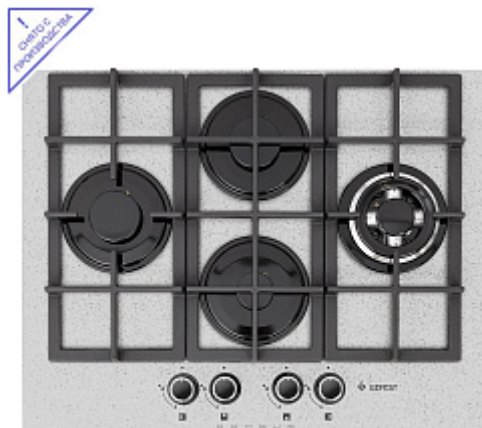

### Общие характеристики

Тип подключения	Газовый
Количество зон приготовления	4
Цвет модели	Серый
Дизайн	Камень
Материал варочной поверхности	Стекло
Материал решеток варочной поверхности	Чугун
Двухзонная горелка варочной поверхности	Да
Газ-контроль горелок стола	Да
Электророзжиг горелок стола	Розжиг встроен в ручки
Таймер	Нет

### Функции управления

Индикация включения и выключения	Нет
Управление конфорками стола	Механическое
"Фиксированное положение ""малое пламя""	Да

### Аксессуары

Комплект сменных сопел	Да
Решетка варочной поверхности	3
Уплотнительная лента	1
Фильтр	1